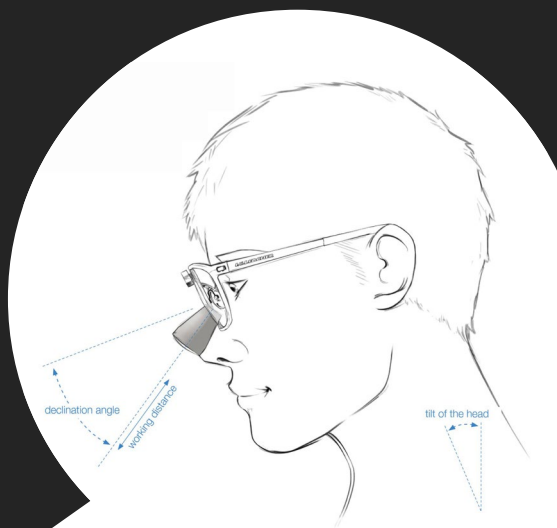

VISIONX
High Definition Loupe System

ERGONOMISK GOD STILLING

XTRA ergonomi.
Smerter i nakke og ryg skabt af en forkert sidestilling?

Det har I.C.Lercher taget højde for i deres nye lup. Små detaljer i luppen er altafgørende, for ens ergonomiske arbejdsstilling ved længere tids arbejde.

Her skal hældning af hovedet, arbejdsafstand og hældningsvinklen tages i betragtning i produktionen af din nye lup.

Se mere om opmålingen på www.visionx.nu

OPTISK FORBEDRET

XTRA gennemtænkt
Sammensat af fem præcisionsdele & håndfremstilles i individuelle trin.

XTRA bred. En følelse af, at der ikke er nogen grænser. Med et synsfelt på omkring 100 mm viser VISIONX sine sande kvaliteter.

XTRA klar. Den virkelige verden på tværs af hele synsfeltet. Uklare kanter og forvrængning er to ting, der er ukendt for den nye VISIONX.